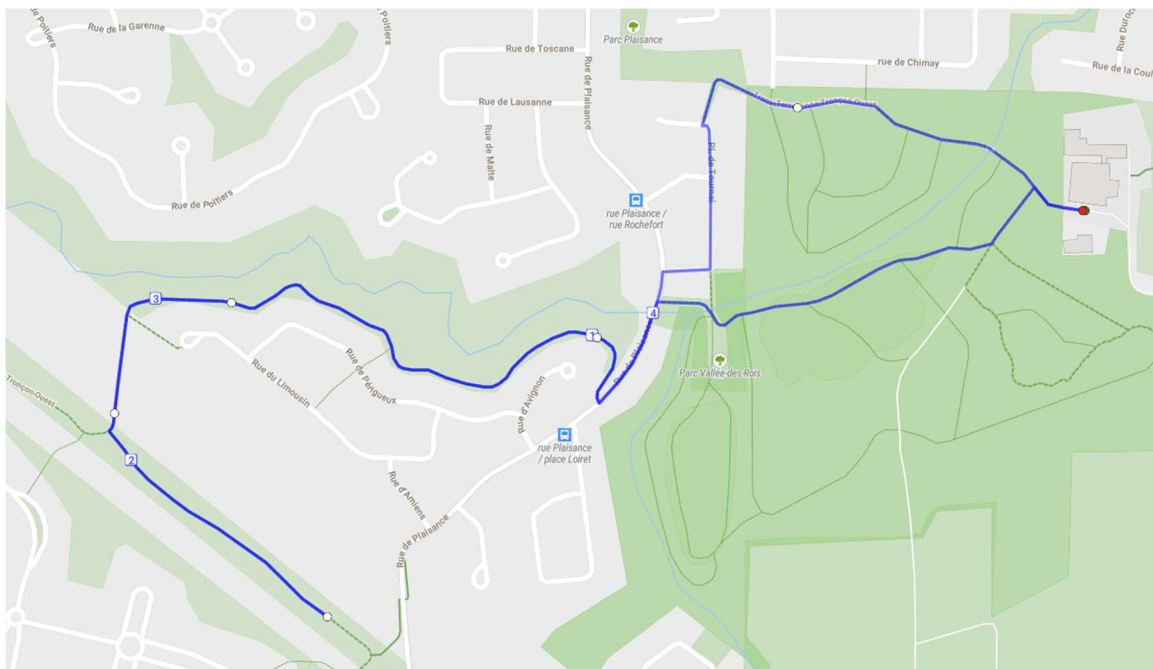

Samedi le 18 mai 2024  
École des Trois-Saisons – Boulevard des Seigneurs, Terrebonne

## Course 5 km

Le Défi PhysioExtra vous offre un magnifique parcours pour réaliser votre course ! Le parcours se fait sur les sentiers de la TransTerrebonne, un parcours exceptionnel boisé à 80% situé près de l'École des Trois-Saisons de Terrebonne.

La journée de la course, les stations de ravitaillement seront disposées approximativement à chaque 2.5 km. Vous pourrez y trouver de l'eau et de la boisson énergisante.

## PARCOURS

Départ : Stationnement École des Trois- Saison

Demi-tour : TransTerrebonne tronçon expert avant rue de Plaisance

Parcours sujet à changement