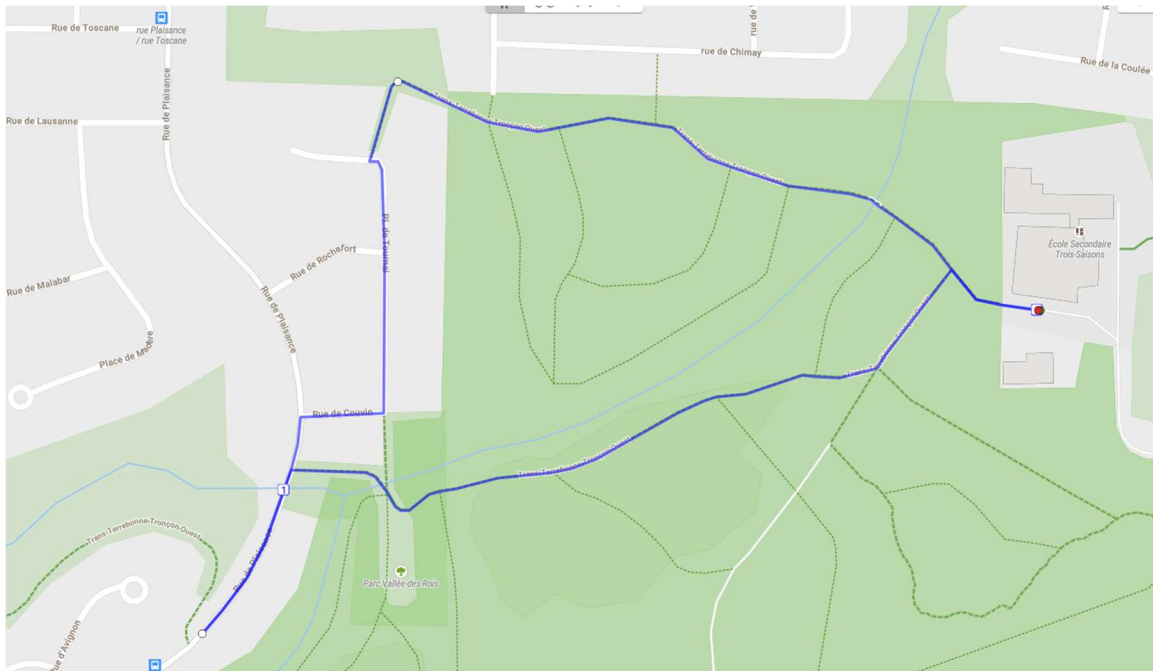

Samedi le 18 mai 2024
École des Trois-Saisons – Boulevard des Seigneurs, Terrebonne

Course 2 km

Le Défi PhysioExtra offre un magnifique parcours pour votre course ! Le parcours se fait sur les sentiers de la TransTerrebonne, un parcours exceptionnel boisé à 80% situé près de l'École des Trois-Saisons de Terrebonne.

PARCOURS

Départ : Stationnement École des Trois- Saison

Demi-tour : rue de Plaisance

Parcours sujet à changement

Une course propulsée par :