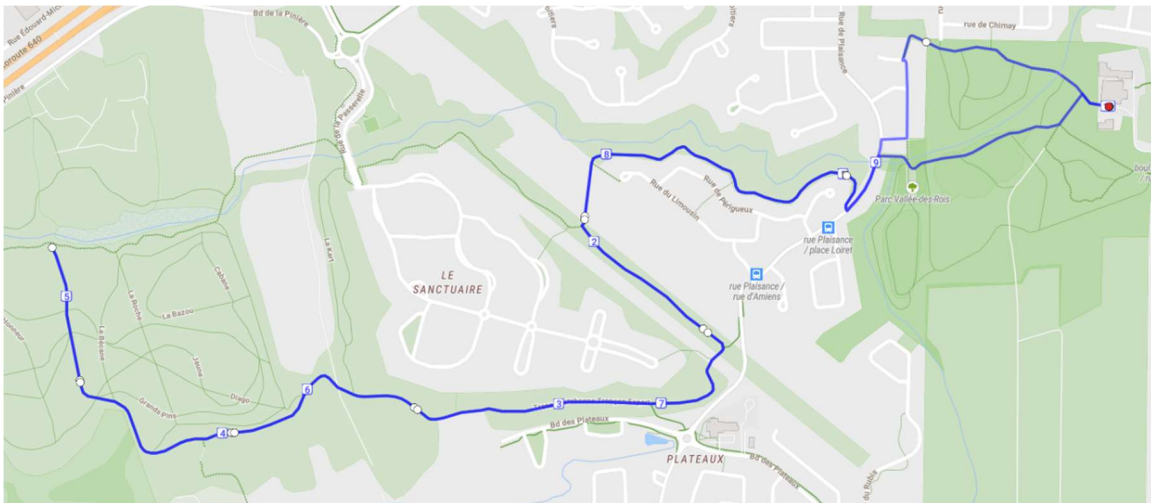

Samedi le 18 mai 2024  
École des Trois-Saisons – Boulevard des Seigneurs, Terrebonne

## Course 10 km

Le Défi PhysioExtra vous offre un magnifique parcours pour réaliser votre course ! Le parcours se fait sur les sentiers de la TransTerrebonne, un parcours exceptionnel boisé à 80% situé près de l'École des Trois-Saisons de Terrebonne.

La journée de la course, les stations de ravitaillement seront disposées approximativement à chaque 2.5 km. Vous pourrez y trouver de l'eau et de la boisson énergisante.

## PARCOURS

Départ : Stationnement École des Trois- Saison

Demi-tour : TransTerrebonne jonction tronçon expert/tronçon ouest

Parcours sujet à changement

Une course propulsée par :